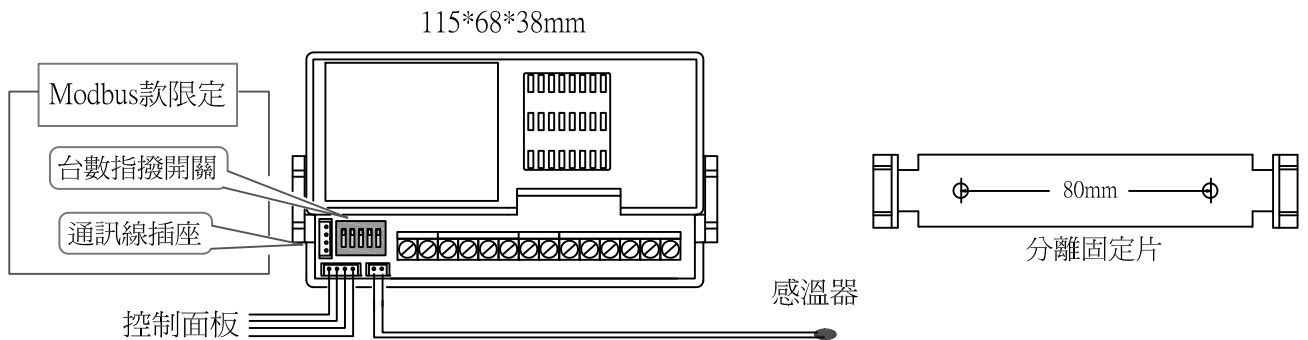

## ● 產品特性

- 精準線性比例式 DC 0 ~ 10V ( 4 ~ 20 mA ) 控制輸出.
- 多款可移動到方便監控場所的控制面板供應選配.
- 配置可自行延長的 NTC 感測器施工容易經濟耐用.
- 選配 MODBUS 功能款可連線至上位監控主機.

## ● 外觀尺寸: (長 \* 寬 \* 高)mm

AP 比例式控制盒接線示意圖